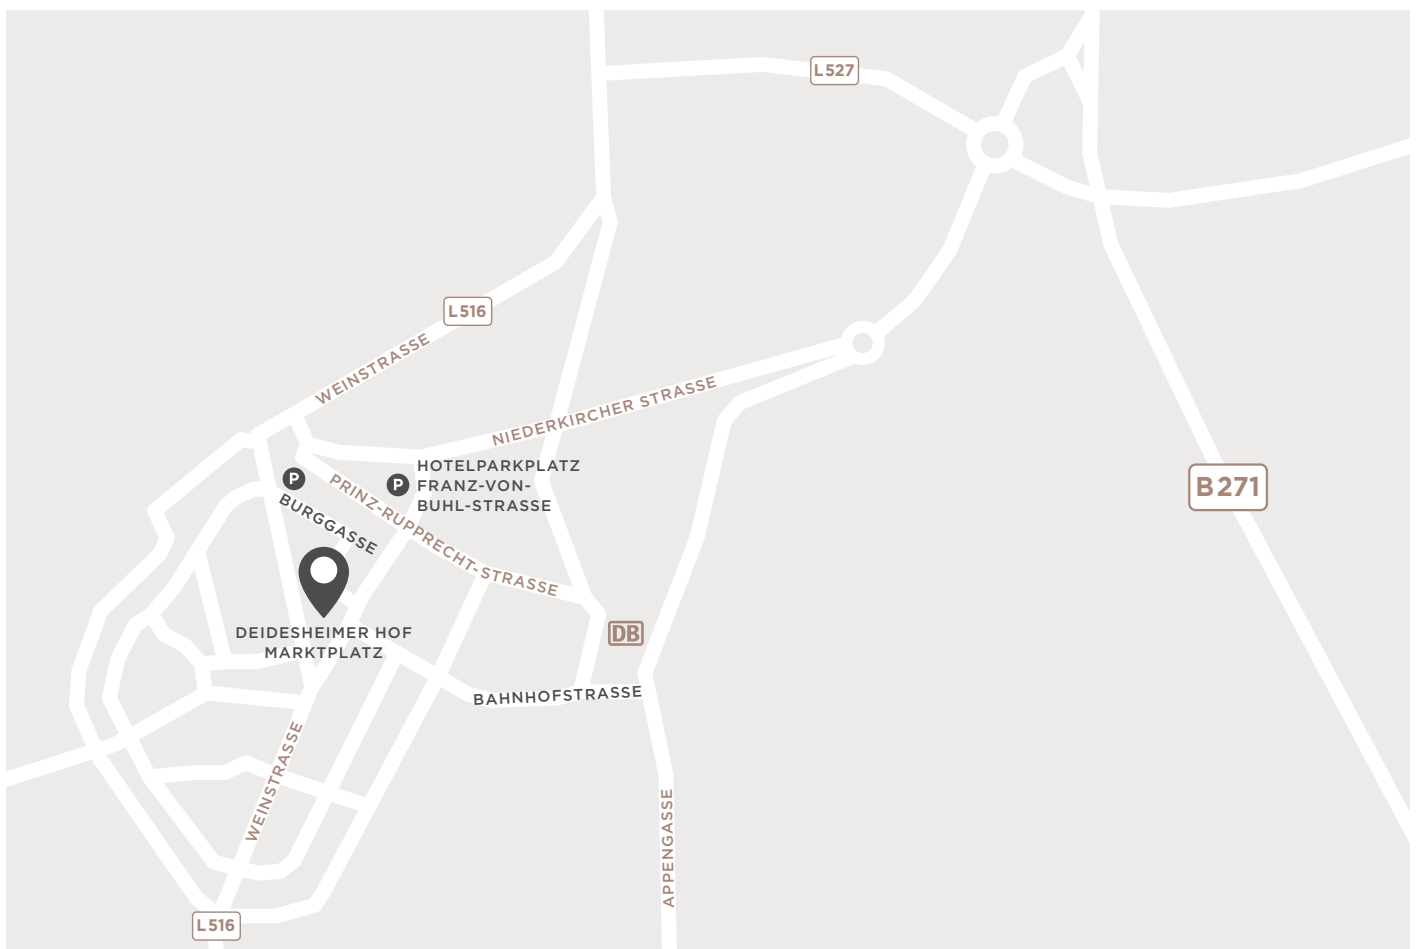

HOTEL – RESTAURANT – BAR

DEIDESHEIMER HOF

ANFAHRT MIT DEM AUTO

Liebe Gäste, nehmen Sie für die direkte Anfahrt mit dem Auto zum Hoteleingang des Deidesheimer Hof die Bahnhofstraße. Unser Hotelparkplatz befindet sich in der „Franz-von-Buhl-Straße“ (*Bitte erfragen Sie an der Rezeption den Code, mit dem Sie einfahren können*).

Gäste, die unsere Restaurants besuchen, können gerne den Parkplatz „Burggasse“ nutzen (*Einfahrt mit Lichtschranke, Sie bekommen von uns eine Münze für die Ausfahrt*).

Sollten Sie Schwierigkeiten haben, uns oder eine Parkmöglichkeit zu finden, rufen Sie uns bitte an: Telefon (06326) 96870. Wir helfen Ihnen gerne weiter.

Adresse für Navigationsgeräte: 67146 Deidesheim, Bahnhofstraße (21)

DEIDESHEIMER HOF
HOTELBETRIEBSGESELLSCHAFT MBH
MARKTPLATZ 1 • 67146 DEIDESHEIM
TEL (06326) 968 70 • FAX (06326) 76 85
INFO@DEIDESHEIMERHOF.DE
WWW.DEIDESHEIMERHOF.DE