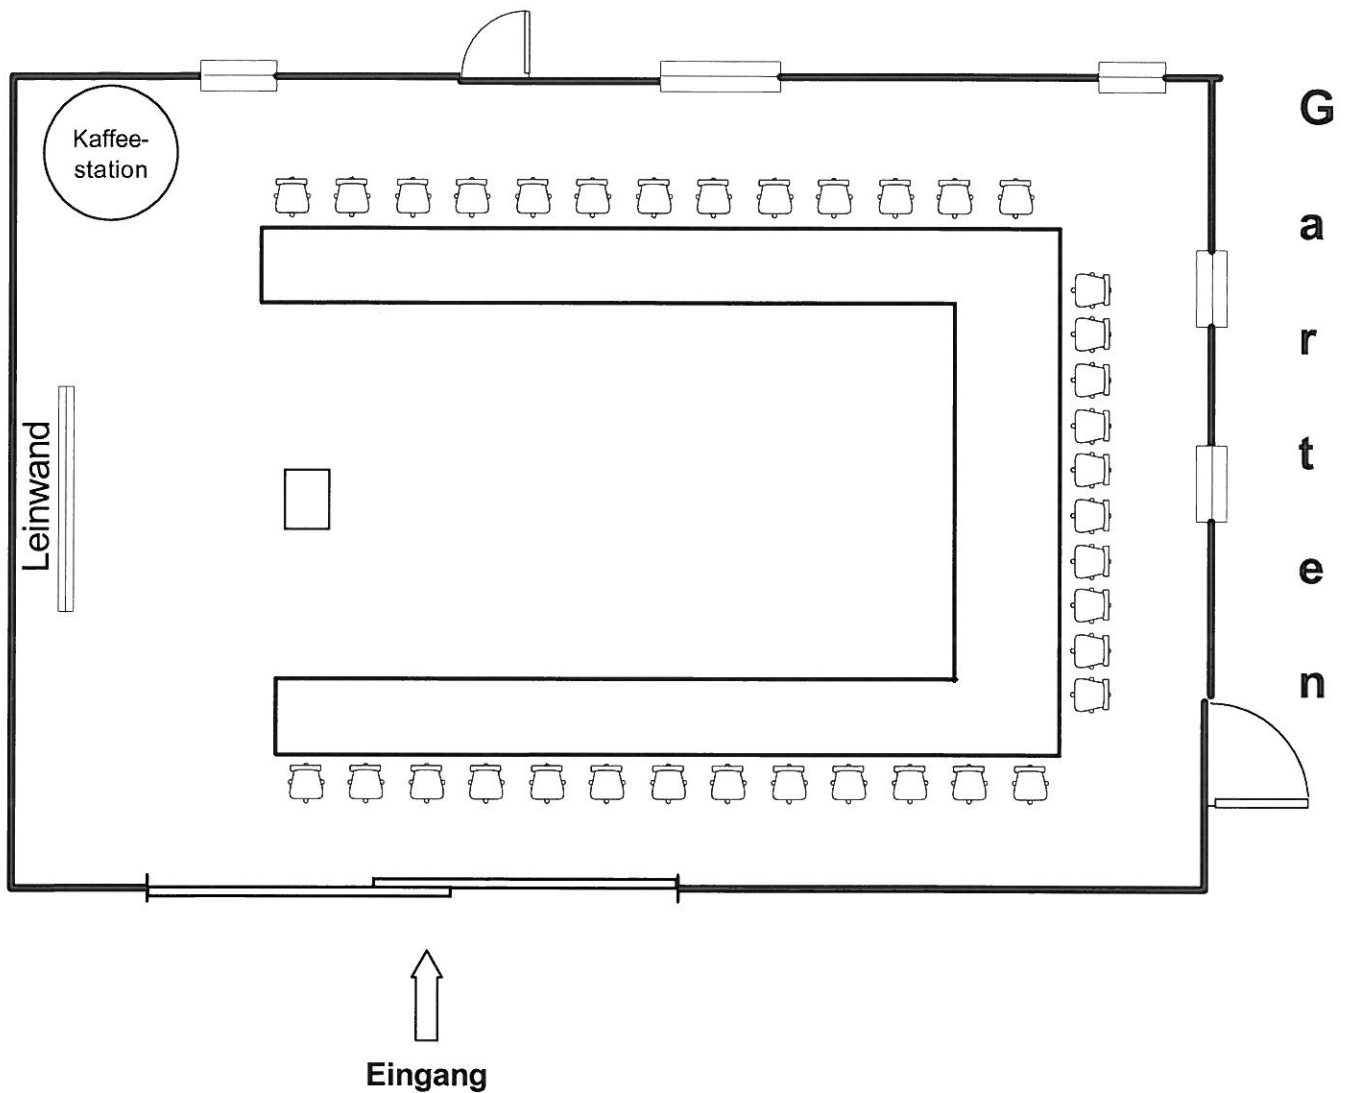

## Alte Scheune

### Unsere Alte Scheune als Tagungsraum :

**Raummaße:** 13 x 9,00 m = 117 qm

**Bestuhlung:**

**Blocktafel:** 36 Personen

**U-Form:** 40 Personen

**Parlamentarisch:** 60 Personen

**Stuhlreihen:** 90 Personen