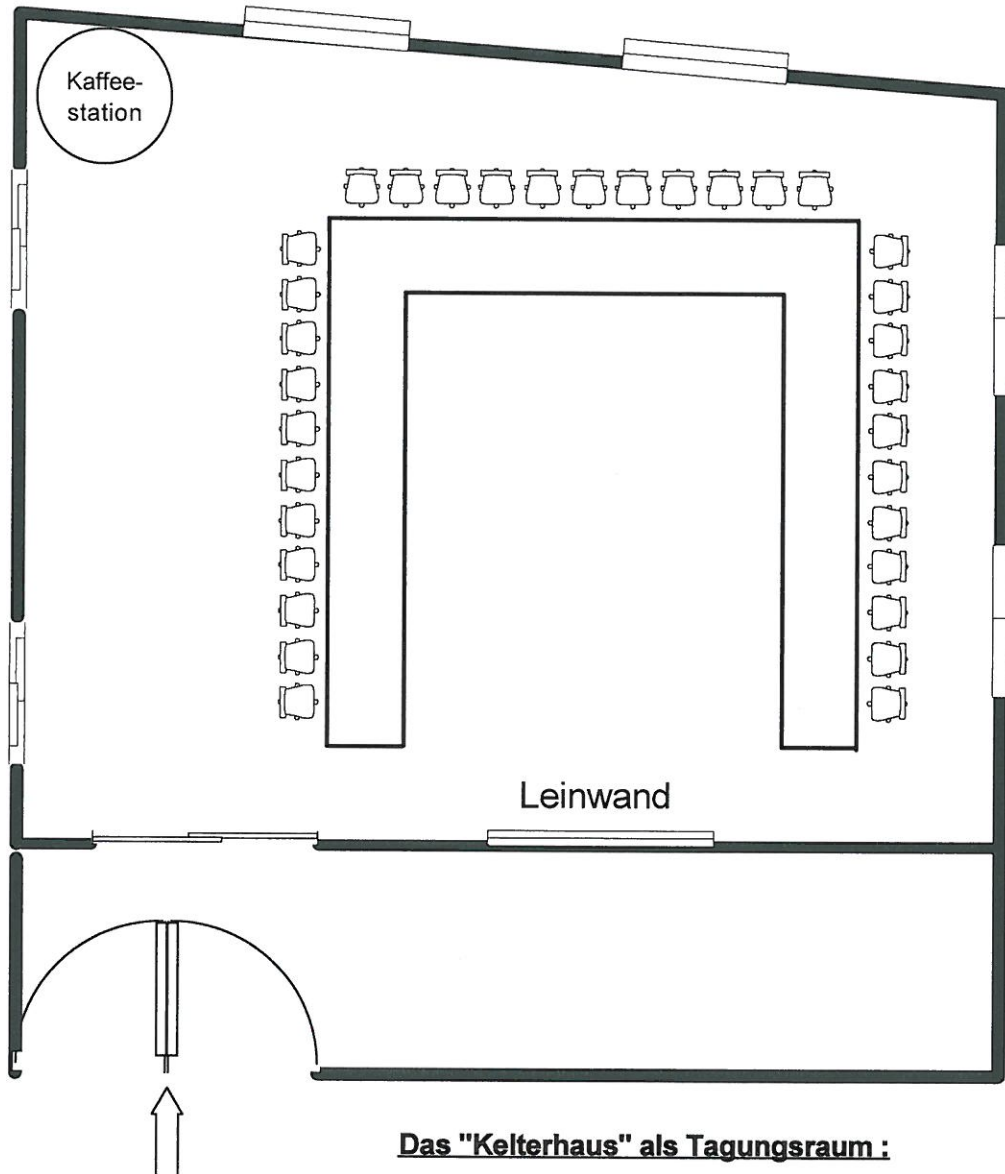

"Altes Kelterhaus"

G
a
r
t
e
n

Das "Kelterhaus" als Tagungsraum :

Raummaße: 10 x 10 m = 100 qm

Bestuhlung:

Blocktafel: 30 Personen
U-Form: 30 Personen
Parlamentarisch: 60 Personen
Stuhlreihen: 80 Personen

Technik:

Großleinwand
Wlan